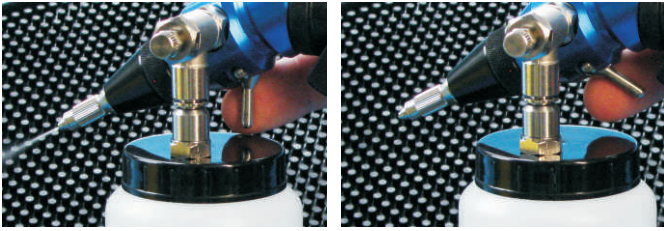

Features

Per Fingertipp schalten Sie ganz einfach von Flüssigkeits- auf Luftversorgung um