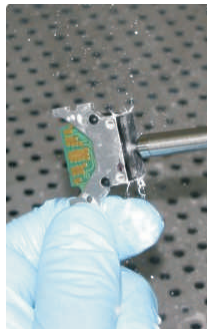

Features

Per Fingertipp schalten Sie ganz einfach von Flüssigkeits- auf Luftversorgung um

Flüssigkeit kann sowohl vom mitgelieferten Tank als auch von externen Behältern verwendet werden

Arbeiten in jeder Position - mit dem integrierten, voll schwenkbaren Tank

Beispiele

Zubehörserie

LicoDESK® - Auffangwanne mit Spritzschutz

Die Wanne ist bestens zur Reinigung von kleinen Teilen geeignet. Die Gummimatte ist mit kleine Noppen versehen so dass die Teile nicht in der Flüssigkeit liegen, aber auch nicht verloren gehen können. Durch das kleine Packmaß eignet sich LicoDESK auch optimal als mobile Reinigungsstation, wo auf jedem noch so kleinen Schreibtisch mit Spritzwasser hantiert werden kann.