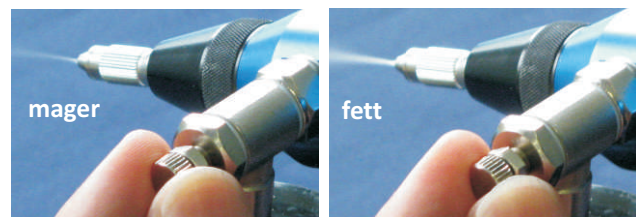

LicoJET®vari bietet zusätzlich eine Verstellmöglichkeit des Flüssigkeitsstrahls von fett zu magerem Gemisch

Alle Extras des LicoJET®vari auf einen Blick:

- extrem feine Düse
- extrem sparsam im Verbrauch
- Einstellbare Flüssigkeitsmenge ca. 5 bis 30 ml/Min bei 6 Bar
- verkürzte Düse für besseres Handling
- Dichtungen im Flüssigkeitsbereich aus XFPM - extrem chemikalienbeständig

Technische Daten:

- Flüssigkeitsverbrauch: ca. 25 ml/min bei 5 Bar
- Viskositätsbereich: 1 bis 300 mm/sek. bei 20°C
- Betriebsdruck: 2 bis 8 Bar
- Tank: 250 ml integriert, austauschbar
- Luftverbrauch: ca. 70L/min bei 6 Bar
- Gewicht: ca. 350g
- Schallpegel: ca. 85 dB
- Rohrdurchmesser: 7mm
- Rohrlänge: 30mm
- Druckluftanschluss: 1/2 Zoll-7,2
- Drucksteuerung am Gerät integriert
- Strahlbreite: von ca 1,5mm bis 3mm einstellbar
- Sprühwinkel: ca. 15° bis 20°